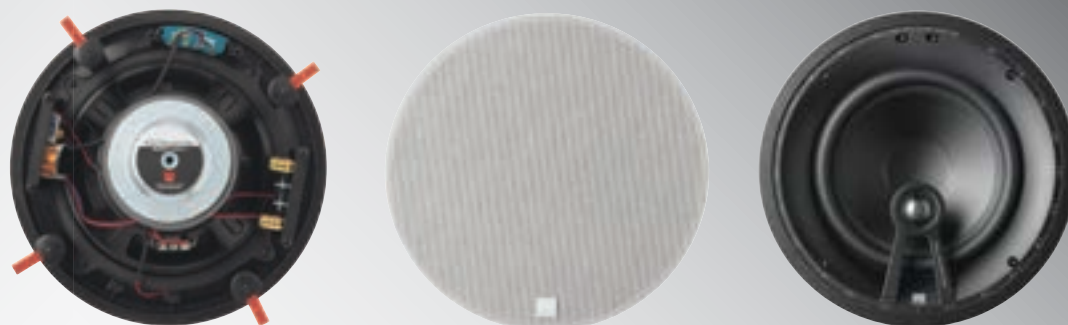

PHANTOM E-80

Все в акустической системе the PHANTOM E-80 создано для получения масштабного звука.

С помощью своего 8" басового драйвера она заполнит звуком даже очень большие комнаты, полностью контролируя при этом басы. Благодаря этому PHANTOM E-80 идеально подходит на роль главных колонок в гостиной – как в составе стерео систем, так и домашних театров.