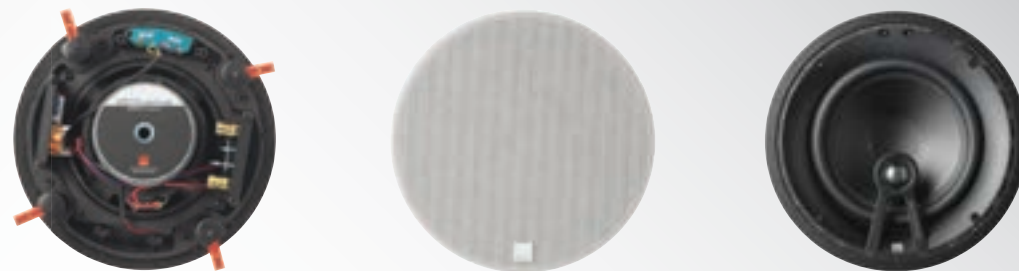

Тыловая коробка DALI – опционные аксессуары

Для PHANTOM E-60 предусмотрена возможность установки опционной, хорошо известной тыловой коробки DALI, которая защищает акустическую систему от влаги, пыли и грязи. Такая колобка придает постоянство характеру звучания (создавая симметричную нагрузку), даже если акустическая обстановка в стене или потолке за АС меняется.

Благодаря тыловой коробке устраняется излучение звука назад, сокращая утечку звука из комнаты в комнату или с этажа на этаж.