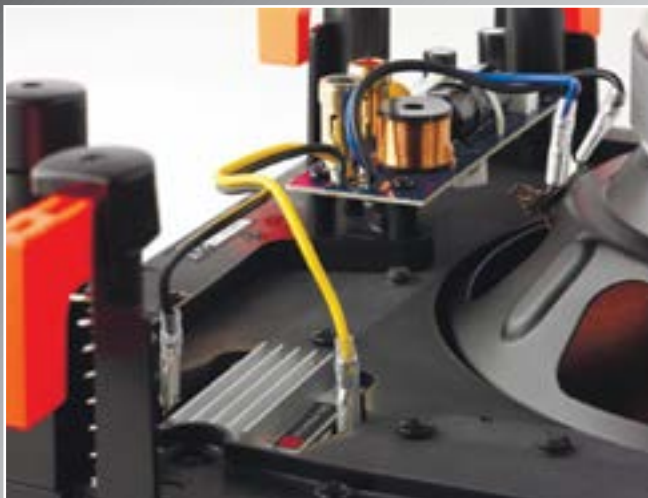

Мощная магнитная система с малыми потерями обеспечивает точность и синхронность при передаче низких частот, а ультралегкий твитер с мягким куполом – великолепное разрешение на высоких частотах. Вместе они создают очень когерентную, чрезвычайно детальную, ясную и естественную звуковую сцену.