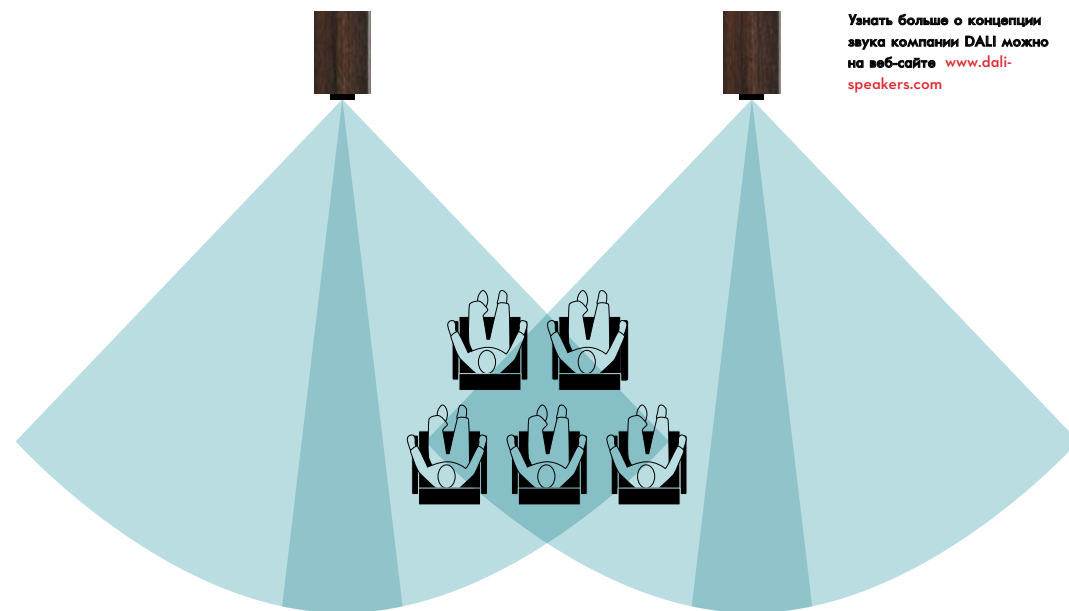

DALI РАСПРОСТРАНЕНИЕ ЗВУКА

Каждую колонку серии **СПЕКТОР** мы спроектировали с тем, чтобы обеспечить распространение звукового фона и деталей в широком диапазоне, наполняя не только помещение чистым звуком, но и вне помещения, создавая зону комфортного прослушивания на максимальной площади.

Эти колонки легко установить в любом месте. Благодаря материалам и геометрической форме динамиков, разработанных для оптимизации звукового распространения широкого диапазона, колонки серии **СПЕКТОР** отличает мягкость и цельного звучания в любой точке пространства.

Реальный Hi-Fi звук без помех и искажения в любое время и в любом месте, будь то просмотр фильмов с друзьями или музыкальное сопровождение вашей вечеринки.