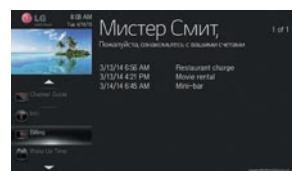

Персонализированное решение для гостиничных номеров Pro:Centric® V

Гостиничная система Pro:Centric V позволяет отелям создавать специальное обслуживание в номерах, предлагая простой и интуитивно-понятный интерфейс с руководствами к программам, выходом в Интернет и приложениями, созданными для быстрого взаимодействия гостей с услугами отеля посредством коаксиальной (RF) и IP-сетей.

Сервер Pro:Centric — это наиболее простой и удобный способ управления гостиничными телевизорами. Возможности сервера Pro:Centric со встроенным редактором позволяют выводить информацию об отеле, делать брендированные страницы, создавать приветствия для гостей, выводить информацию о счетах и многое другое, что существенно удешевляет обслуживание телевизоров. Программное обеспечение для редактирования контента в сочетании с сервером Pro:Centric и телевизором Pro:Centric позволяет предоставлять интерактивные услуги без использования отдельной телевизионной приставки.

Приветственное сообщение

Очень важно произвести первое впечатление. Оставьте теплое приветствие для Ваших гостей с названием гостиницы и ее эмблемой на экране телевизора в номере, и гости будут знать, что их ждали. Порой приятные мелочи производят неизгладимое впечатление.

Автоматическая настройка языка

Система устанавливает язык автоматически в зависимости от национальности гостя. Возможна поддержка до шести языков одновременно.

Информация о счетах

Информация о счетах гостя автоматически обновляется через PMS систему.

Информационный портал

8 разделов с 40 страницами со сведениями о гостинице и информации о местных достопримечательностях для туристов.