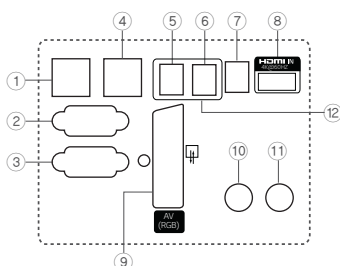

Разъемы

- 1 AUX LAN
- 2 CLOCK
- 3 Порт RS-232C
- 4 LAN
- 5 Speaker out_volume control
- 6 Speaker out_stereo
- 7 Optical digital audio OUT
- 8 Порт HDMI
- 9 Разъем AV
- 10 Разъем LNB для подключения антенны спутникового ТВ
- 11 Разъем для подключения антенны эфирного ТВ / ввода кабельного ТВ
- 12 Speaker out
- 13 Выход на наушники
- 14 Разъем HDMI
- 15 Вход USB