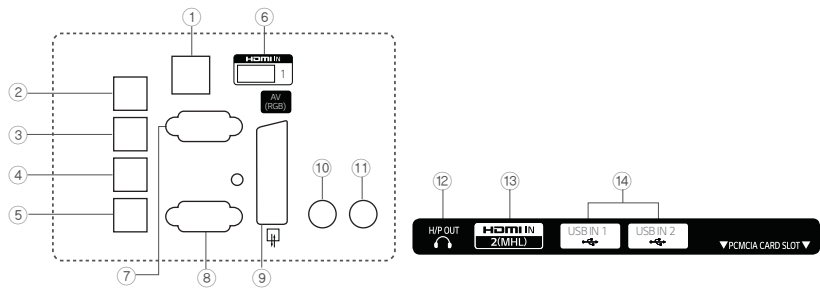

Система против сбояв

Функция позволяет не прерывать трансляцию контента даже во время потери сигнала из сети.

Модельный ряд

LX540S

60" / 55" / 49" / 43"

Особенности

- Экран приветствия/Видеоприветствие
- Клонирование настроек через USB-порт
- ИК-выход
- Автоматическое проигрывание контента через USB
- Софт SuperSign Lite/W/C
- WiFi (через адаптер)
- Система против сбоев
- Дистанционное управление контентом
- MHL

Разъемы

- | | |
|--|--|
| ① Разъем LAN (локальная сеть) | ⑪ Разъем для подключения антенны эфирного ТВ / ввода кабельного ТВ |
| ② Выход на внешние АС | ⑫ Выход на наушники |
| ③ Оптический цифровой аудиовыход | ⑬ Разъем HDMI IN2 (мобильный интерфейс MHL) |
| ④ Аудиовход | ⑭ Вход USB |
| ⑤ Компонентный видеовход | |
| ⑥ Порт HDMI | |
| ⑦ Порт RS-232C | |
| ⑧ Видеовход RGB | |
| ⑨ Разъем AV | |
| ⑩ Разъем LNB для подключения антенны спутникового ТВ | |