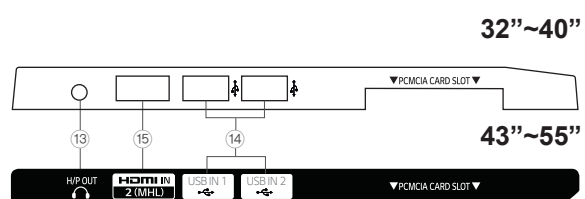

Разъемы

1. 1 AUX LAN
2. 2 CLOCK
3. 3 Порт RS-232C
4. 4 LAN
5. 5 Speaker out_volume control
6. 6 Speaker out_stereo
7. 7 Optical digital audio OUT
8. 8 Порт HDMI
9. 9 Разъем AV
10. 10 Разъем LNB для подключения антенны спутникового ТВ
11. 11 Разъем для подключения антенны эфирного ТВ / ввода кабельного ТВ
12. 12 Speaker out
13. 13 Выход на наушники
14. 14 Разъем HDMI
15. 15 Вход USB