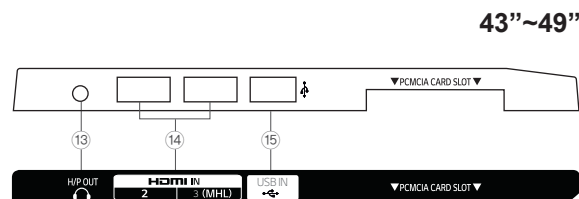

Разъемы

1. 1 Разъем LAN (локальная сеть)
2. 2 Выход на внешние АС
3. 3 Оптический цифровой аудиовыход
4. 4 Аудиовход
5. 5 Компонентный видеовход
6. 6 Порт HDMI
7. 7 Порт RS-232C
8. 8 Видеовход RGB
9. 9 Optical Digital Audio Out
10. 10 Разъем AV
11. 11 Разъем для подключения антенны эфирного ТВ / ввода кабельного ТВ
12. 12 Разъем LNB для подключения антенны спутникового ТВ
13. 13 Выход на наушники
14. 14 Разъем HDMI
15. 15 Вход USB