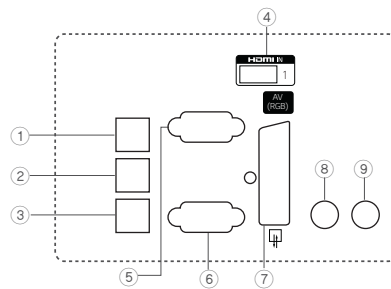

Разъемы

- 1 Разъем LAN (локальная сеть)
- 2 Выход на внешние АС
- 3 Оптический цифровой аудиовыход
- 4 Аудиовход
- 5 Компонентный видеовход
- 6 Порт HDMI
- 7 Порт RS-232C
- 8 Видеовход RGB
- 9 Разъем AV
- 10 Разъем LNB для подключения антенны спутникового ТВ
- 11 Разъем для подключения антенны эфирного ТВ / ввода кабельного ТВ
- 12 Выход на наушники
- 13 Разъем HDMI IN2 (мобильный интерфейс MHL)
- 14 Вход USB

LF551C

49" / 42" / 32H" / 28H"

Особенности

- Отельный режим
- USB 2.0
- Интеллектуальная система энергосбережения
- Multi-DVB

LF551C (49"/42"/32H")

LX318C

43" / 49"

Особенности

- Экран приветствия/Видеоприветствие
- Клонирование настроек через USB-порт
- Режим блокировки
- Автоматическое проигрывание контента через USB

Разъемы

- 1) Оптический цифровой аудиовыход
- 2) Аудиовход
- 3) Компонентный видеовход
- 4) Порт HDMI
- 5) RS-232C IN (Control & Service)
- 6) Видеовход RGB
- 7) Разъем AV
- 8) Разъем LNB для подключения антенны спутникового ТВ
- 9) Разъем для подключения антенны эфирного ТВ/ ввода кабельного ТВ
- 10) Выход на наушники
- 11) Разъем HDMI IN2 (мобильный интерфейс MHL)
- 12) Вход USB

43"~49"

LX308C

32"

Особенности

- Экран приветствия/Видеоприветствие
- Клонирование настроек через USB-порт
- Режим блокировки
- Автоматическое проигрывание контента через USB

Разъемы

- 1) DC IN (19V)
- 2) Разъем AV
- 3) Аудиовход
- 4) Выход на наушники
- 5) Вход USB
- 6) Разъем HDMI
- 7) Компонентный видеовход
- 8) Видеовход RGB
- 9) Разъем LNB для подключения антенны спутникового ТВ
- 10) Разъем для подключения антенны эфирного ТВ/ ввода кабельного ТВ
- 11) CI Slot Hole "Open"