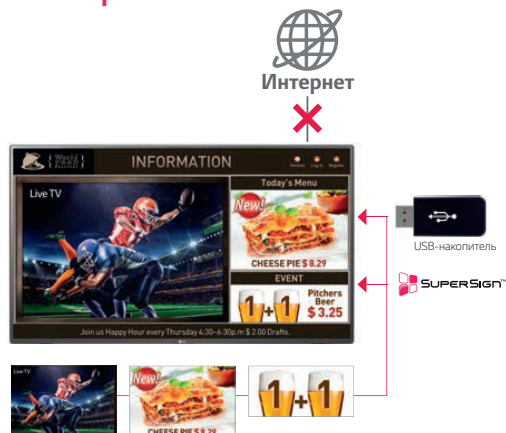

Система против сбояв

Функция позволяет не прерывать трансляцию контента даже во время потери сигнала из сети.