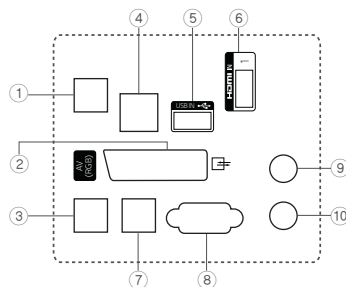

- Экран приветствия/Видеоприветствие
- Клонирование настроек через USB-порт
- Режим блокировки
- Автоматическое проигрывание контента через USB

Разъемы

- 1) Оптический цифровой аудиовыход
- 2) Аудиовход
- 3) Компонентный видеовход
- 4) Порт HDMI
- 5) RS-232C IN (Control & Service)
- 6) Видеовход RGB
- 7) Разъем AV
- 8) Разъем LNB для подключения антенны спутникового ТВ
- 9) Разъем для подключения антенны эфирного ТВ/ ввода кабельного ТВ
- 10) Выход на наушники
- 11) Разъем HDMI IN2 (мобильный интерфейс MHL)
- 12) Вход USB

43"~49"

LX308C

32"

Особенности

- Экран приветствия/Видеоприветствие
- Клонирование настроек через USB-порт
- Режим блокировки
- Автоматическое проигрывание контента через USB

Разъемы

- 1) DC IN (19V)
- 2) Разъем AV
- 3) Аудиовход
- 4) Выход на наушники
- 5) Вход USB
- 6) Разъем HDMI
- 7) Компонентный видеовход
- 8) Видеовход RGB
- 9) Разъем LNB для подключения антенны спутникового ТВ
- 10) Разъем для подключения антенны эфирного ТВ/ ввода кабельного ТВ
- 11) CI Slot Hole "Open"