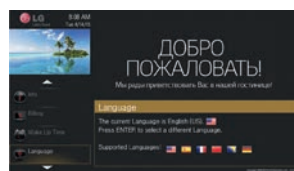

Персонализированное решение для гостиничных номеров Pro:Centric® V

Гостиничная система Pro:Centric V позволяет отелям создавать специальное обслуживание в номерах, предлагая простой и интуитивно-понятный интерфейс с руководствами к программам, выходом в Интернет и приложениями, созданными для быстрого взаимодействия гостей с услугами отеля посредством коаксиальной (RF) и IP-сетей.

Сервер Pro:Centric — это наиболее простой и удобный способ управления гостиничными телевизорами. Возможности сервера Pro:Centric со встроенным редактором позволяют выводить информацию об отеле, делать брендированные страницы, создавать приветствия для гостей, выводить информацию о счетах и многое другое, что существенно удешевляет обслуживание телевизоров. Программное обеспечение для редактирования контента в сочетании с сервером Pro:Centric и телевизором Pro:Centric позволяет предоставлять интерактивные услуги без использования отдельной телевизионной приставки.

Приветственное сообщение

Очень важно произвести первое впечатление. Оставьте теплое приветствие для Ваших гостей с названием гостиницы и ее эмблемой на экране телевизора в номере, и гости будут знать, что их ждали. Порой приятные мелочи производят неизгладимое впечатление.

Автоматическая настройка языка

Система устанавливает язык автоматически в зависимости от национальности гостя. Возможна поддержка до шести языков одновременно.

Информация о счетах

Информация о счетах гостя автоматически обновляется через PMS систему.

Информационный портал

8 разделов с 40 страницами со сведениями о гостинице и информации о местных достопримечательностях для туристов.