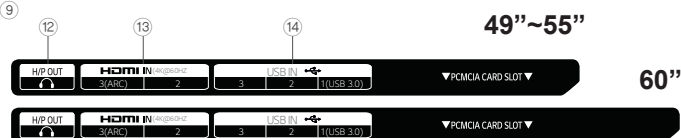

Разъемы

1. 1 Разъем LAN (локальная сеть)
2. 2 AUX LAN
3. 3 Порт RS-232C
4. 4 Разъем AV
5. 5 STEREO
6. 6 Volume control
7. 7 Optical digital audio OUT
8. 8 Порт HDMI
9. 9 Speaker OUT
10. 10 Разъем LNB для подключения антенны спутникового ТВ
11. 11 Разъем для подключения антенны эфирного ТВ / ввода кабельного ТВ
12. 12 Выход на наушники
13. 13 Разъем HDMI
14. 14 Вход USB