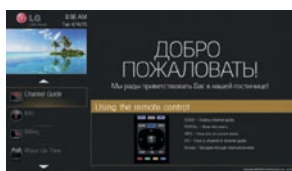

Персонализированное решение для гостиничных номеров Pro:Centric® V

Гостиничная система Pro:Centric V позволяет отелям создавать специальное обслуживание в номерах, предлагая простой и интуитивно-понятный интерфейс с руководствами к программам, выходом в Интернет и приложениями, созданными для быстрого взаимодействия гостей с услугами отеля посредством коаксиальной (RF) и IP-сетей.

Сервер Pro:Centric — это наиболее простой и удобный способ управления гостиничными телевизорами. Возможности сервера Pro:Centric со встроенным редактором позволяют выводить информацию об отеле, делать брендированные страницы, создавать приветствия для гостей, выводить информацию о счетах и многое другое, что существенно удешевляет обслуживание телевизоров. Программное обеспечение для редактирования контента в сочетании с сервером Pro:Centric и телевизором Pro:Centric позволяет предоставлять интерактивные услуги без использования отдельной телевизионной приставки.

Приветственное сообщение

Очень важно произвести первое впечатление. Оставьте теплое приветствие для Ваших гостей с названием гостиницы и ее эмблемой на экране телевизора в номере, и гости будут знать, что их ждали. Порой приятные мелочи производят неизгладимое впечатление.

Автоматическая настройка языка

Система устанавливает язык автоматически в зависимости от национальности гостя. Возможна поддержка до шести языков одновременно.

Информация о счетах

Информация о счетах гостя автоматически обновляется через PMS систему.

Информационный портал

8 разделов с 40 страницами со сведениями о гостинице и информации о местных достопримечательностях для туристов.