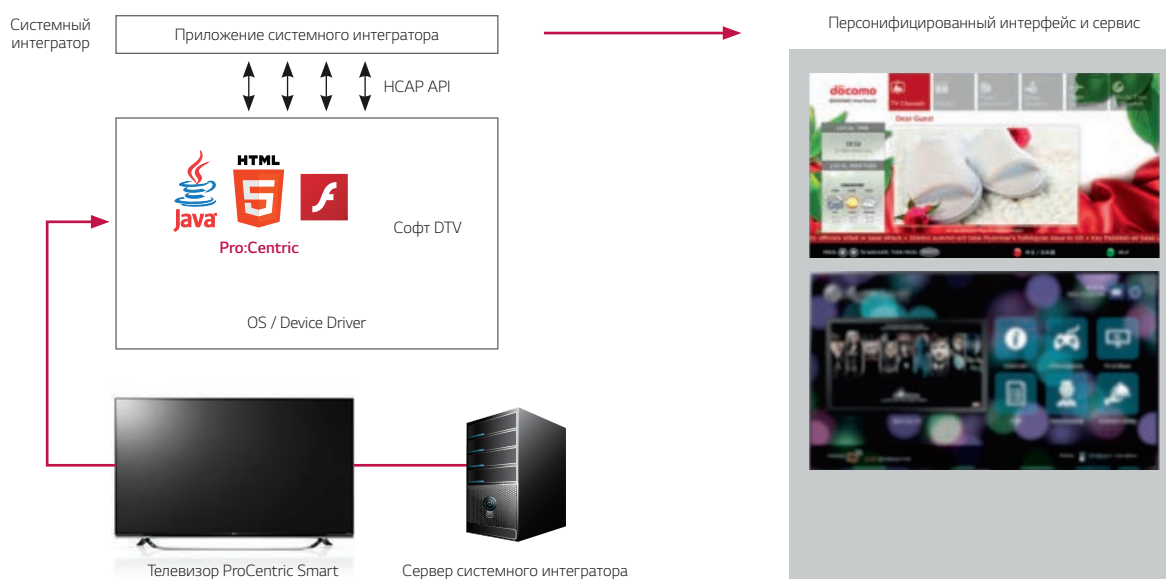

- Простота подключения
- Система против сбоев
- Дистанционное управление контентом

* В зависимости от модели ТВ

Pro:Centric® SMART

Умное решение для улучшения стандартов обслуживания

LG Pro:Centric – это межплатформенное программное обеспечение, которое упрощает настройку и управление гостиничными телевизорами LG. Платформа Pro:Centric SMART предоставляет премиум-функции гостям с доступом через пользовательский интерфейс webOS. Удобные и интуитивно понятные функции платформы webOS подарят гостям настоящее удовольствие от просмотра и использования телевизора. Гостиничные телевизоры LG всегда помогут Вам произвести незабываемое впечатление на Ваших гостей.

Простота индивидуальной настройки

Комплект разработчика (SDK) Pro:Centric Smart

Платформа LG Pro:Centric® Smart предлагает полный набор средств, таких как HTML5, Java и Flash, которые предназначены для настройки гостиничных телевизоров в соответствии с потребностями клиентов. Системные интеграторы могут оптимизировать гостиничные телевизоры, разработав свой собственный дизайн и набор сервисов, которые придадут уникальность гостинице.

Простое управление

EzManager

Приложение Ez Manager ускоряет и упрощает настройку гостиничных телевизоров LG с помощью функции автоматической конфигурации. При первом включении телевизора Ez Manager руководит действиями пользователя и помогает ему настроить телевизор за несколько простых шагов, исключая необходимость изучать все существующие функции. Всего 1-3 минуты и телевизор настроен.