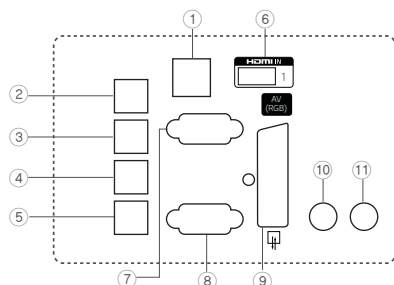

Разъемы

- 1 Разъем LAN (локальная сеть)
- 2 Выход на внешние АС
- 3 Оптический цифровой аудиовыход
- 4 Аудиовход
- 5 Компонентный видеовход
- 6 Порт HDMI
- 7 Порт RS-232C
- 8 Видеовход RGB
- 9 Разъем AV
- 10 Разъем LNB для подключения антенны спутникового ТВ
- 11 Разъем для подключения антенны эфирного ТВ / ввода кабельного ТВ
- 12 Выход на наушники
- 13 Разъем HDMI IN2 (мобильный интерфейс MHL)
- 14 Вход USB