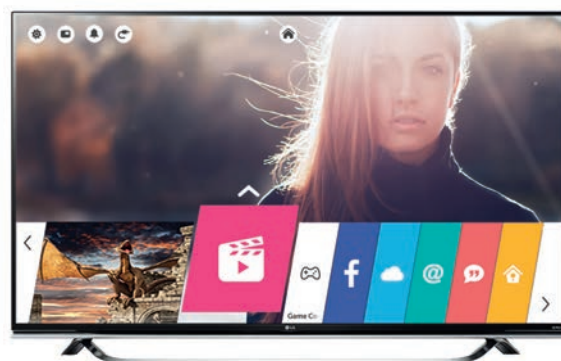

Модельный ряд **Pro:Centric® SMART**

UX960H

60" / 55" / 49"

SMART платформа webOS / Разрешение ULTRA HD / Поддержка 3D
- Масштабирование изображения до 4K

Дизайн CINEMA SCREEN

- Фронтальные динамики, объемное звучание

ProCentric Smart (HTML5, Java, Flash)

- Немедленное включение ТВ
- Поддержка DRM: ProIdiom
- Функция DIAL
- Удаленное управление и диагностика неполадок
- EzManager