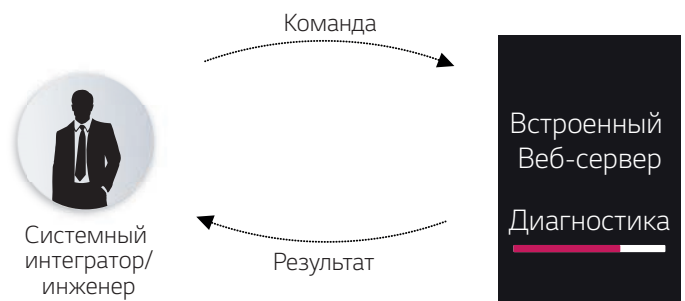

Простота управления

webOS предоставляет средства для удаленной диагностики и мониторинга телевизоров с помощью встроенного веб-сервера, которые упрощают работу партнеров и инженеров LG.