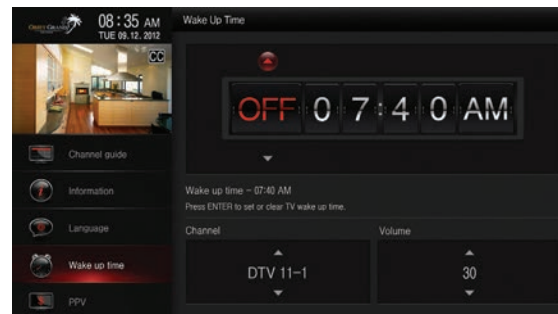

Автоматическая настройка языка

Система устанавливает язык автоматически в зависимости от национальности гостя. Возможна поддержка до шести языков одновременно.

Информация о счетах

Информация о счетах гостя автоматически обновляется через PMS систему.

Информационный портал

8 разделов с 40 страницами со сведениями о гостинице и информации о местных достопримечательностях для туристов.

Немедленное включение

Система высокоскоростной загрузки позволяет наслаждаться контентом уже через пару секунд после включения телевизора.

Предустановленные приложения

Гостям предоставляются бесплатные приложения развлекательного характера.

Будильник

Данная функция позволит установить будильник на нужное время. Теперь вам не потребуются отдельные часы.