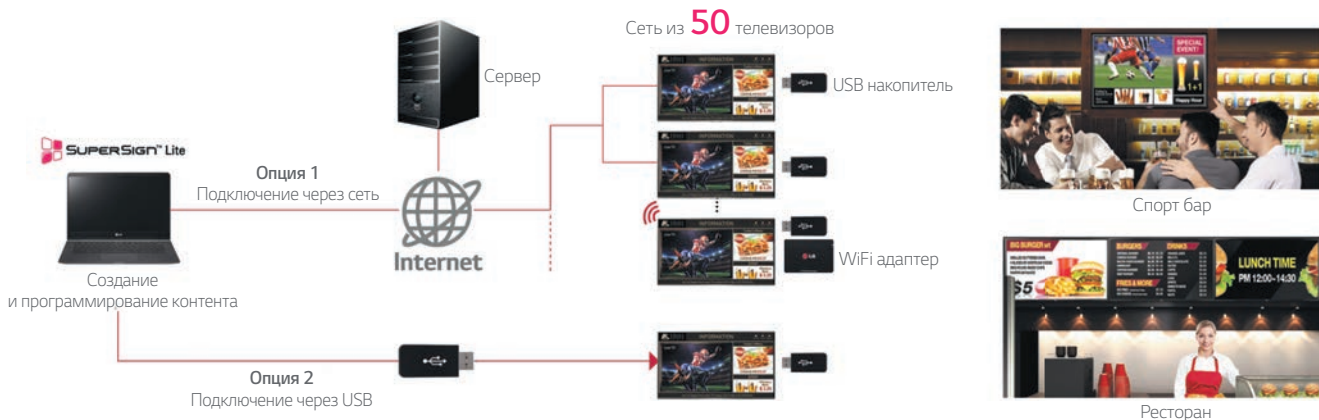

Управление контентом

Решение SuperSign позволяет дистанционно управлять контентом, редактировать его и программировать расписания трансляций.

- Поддержка от 1 до 50 телевизоров
- Предустановленные шаблоны
- Различные функции составления плей листа