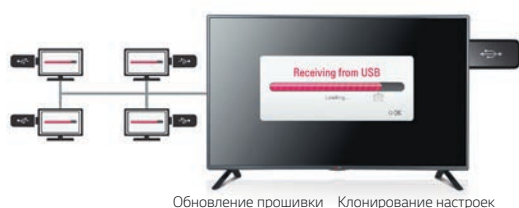

Обновление прошивки Клонирование настроек

Эта функция позволяет использовать стандартный USB-накопитель для простого и быстрого клонирования настроек одного базового телевизора на все гостиничные телевизоры. Полностью автоматизированный процесс сокращает трудозатраты на установку.