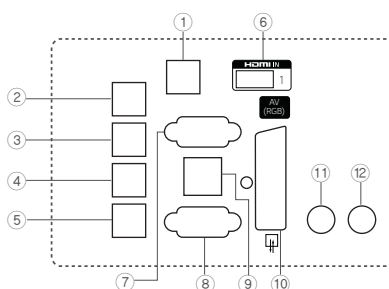

Модельный ряд **Pro:Centric® V**

LX541H

55" / 49" / 43" / 40" / 32"

ProCentric V

- Быстрое создание контента, простое управление (HTML5, Java, Flash)
- Немедленное включение ТВ
- Поддержка DRM: ProIdiom
- Удаленное управление и диагностика неполадок
- EzManager

Разъемы

- 1 Разъем LAN (локальная сеть)
- 2 Выход на внешние АС
- 3 Оптический цифровой аудиовыход
- 4 Аудиовход
- 5 Компонентный видеовход
- 6 Порт HDMI
- 7 Порт RS-232C
- 8 Видеовход RGB
- 9 Optical Digital Audio Out
- 10 Разъем AV
- 11 Разъем для подключения антенны эфирного ТВ / ввода кабельного ТВ
- 12 Разъем LNB для подключения антенны спутникового ТВ
- 13 Выход на наушники
- 14 Разъем HDMI
- 15 Вход USB