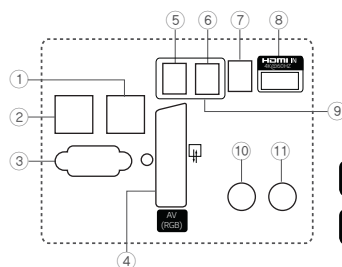

Разъемы

1. 1 Разъем LAN (локальная сеть)
2. 2 AUX LAN
3. 3 Порт RS-232C
4. 4 Разъем AV
5. 5 STEREO
6. 6 Volume control
7. 7 Optical digital audio OUT
8. 8 Порт HDMI
9. 9 Speaker OUT
10. 10 Разъем LNB для подключения антенны спутникового ТВ
11. 11 Разъем для подключения антенны эфирного ТВ / ввода кабельного ТВ
12. 12 Выход на наушники
13. 13 Разъем HDMI
14. 14 Вход USB