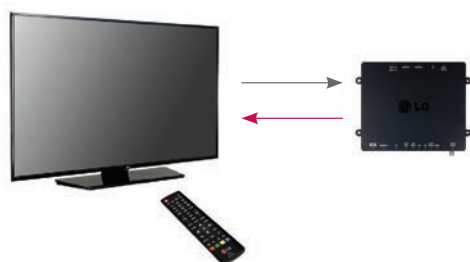

ИК-выход

ИК-выход — это специальное решение, которое позволяет телевизионной приставке принимать ИК-сигналы через коммерческий телевизор LG от пульта ДУ. Это упрощает подключение и управление устройствами с помощью одного пульта.