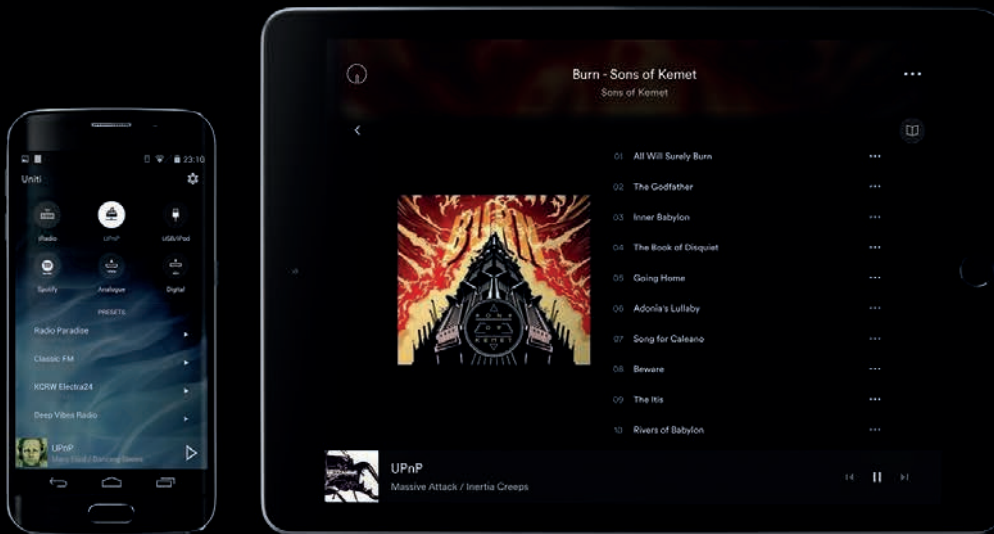

Если вы – ценитель потокового аудио, знайте, что Naim постоянно развивает набор функций для прослушивания потоковой музыки. В новые Uniti встроена поддержка Google Chromecast. Этот новый потоковый сервис обеспечивает удобный доступ к множеству поддерживаемых приложений для смартфона или планшета и может транслировать потоковое аудио непосредственно на систему Uniti. TIDAL встроены во все потоковые устройства Naim и управляющее приложение Naim App. Он дополняет и без того обширный арсенал возможностей коммутации, среди которых – UPnP стриминг с разрешением до 24 бит/192 кГц, Spotify Connect, TIDAL, Интернет-радио, Bluetooth (aptX) и множество цифровых и аналоговых входов.

Ключ к этому миру – управляющее приложение Naim App для гаджетов на базе iOS и

Android. Приложение доступно для бесплатного скачивания и обеспечивает полнофункциональное управление всеми потоковыми устройствами Naim.

## Naim App

Мы неустанно подчеркиваем важность простоты. Простое Hi-Fi устройство лучше звучит, им легче пользоваться и с ним приятней жить. Приложение Naim App для гаджетов на базе iOS и Android обеспечивает простой и при этом исчерпывающий контроль над вашей музыкальной коллекцией и всеми сетевыми компонентами Naim. Вы можете регулировать громкость, воспроизводить и ставить на паузу треки, пролистывать альбомы и сохранять любимые радиостанции для последующего доступа.

### UPnP стриминг

Используйте UPnP (Universal Plug-n-Play) для потоковой трансляции аудио высокого разрешения с накопителей и компьютеров локальной сети.