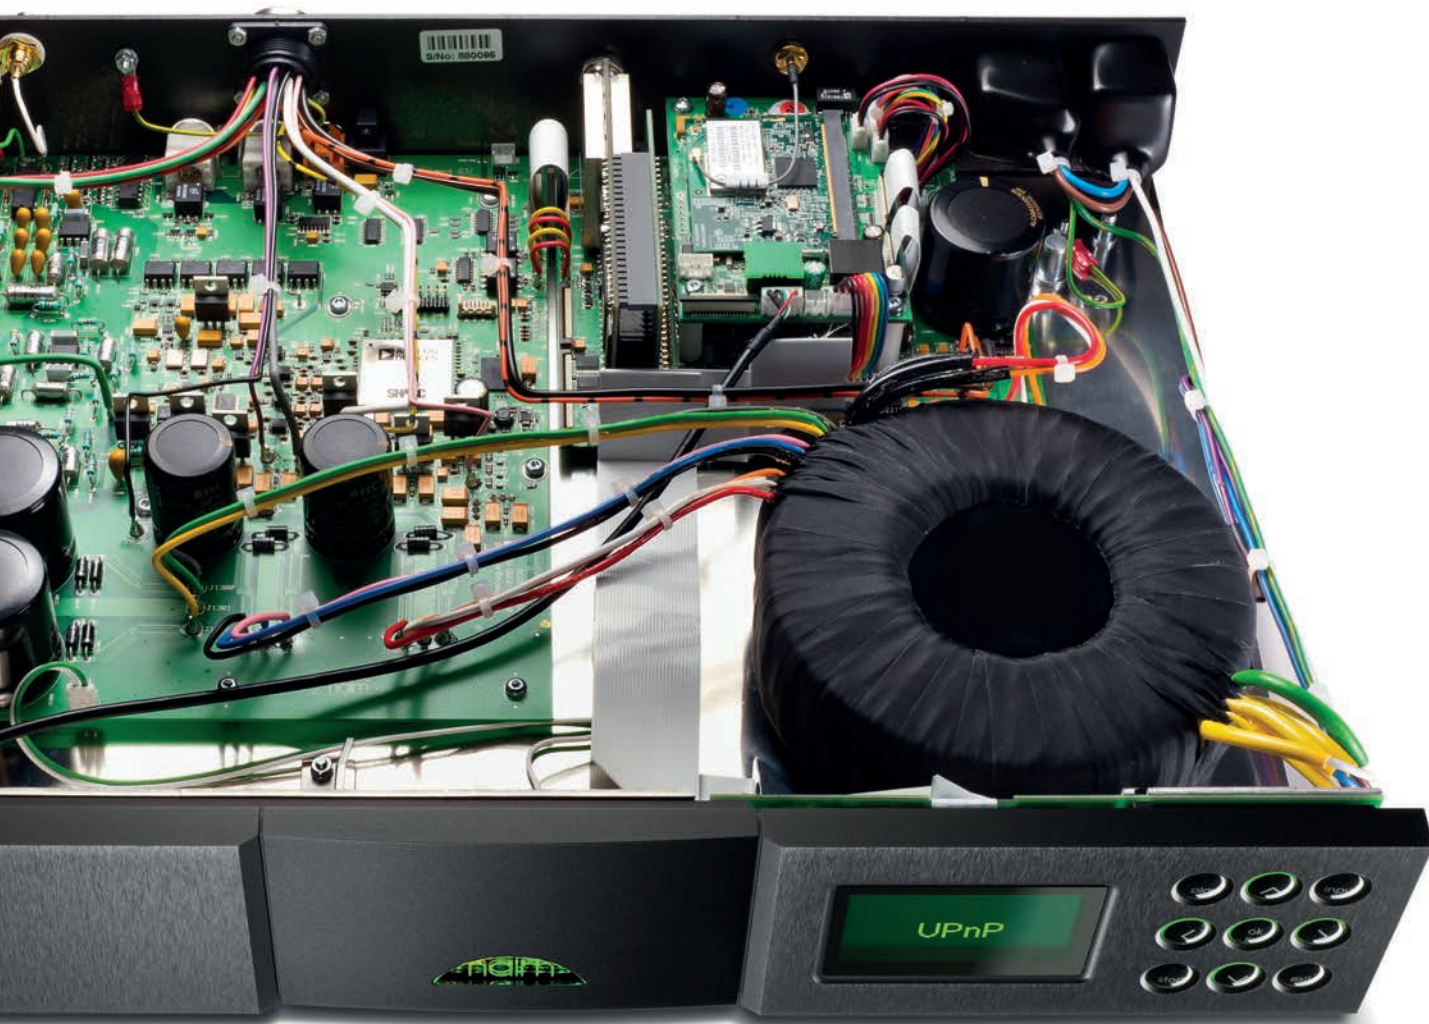

На фото: внутренняя разводка сетевого плеера NDH, тщательно выполняемая нашими техническими специалистами.