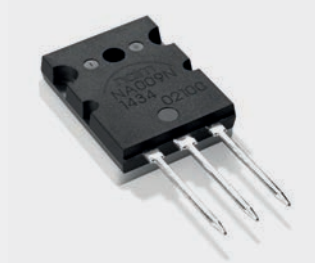

555 PS

Источник питания

**Не все понимают hi-fi так,
как понимаем его мы.**

Мы уверены, что надежный, стабильный, малошумный источник питания – это не просто желаемое, это основное звено для истинного Hi-Fi. В нашем лучшем, эталонном источнике питания 555 PS данные убеждения реализованы так, как нигде более. Это окончательная модернизация.

- > Семь регулируемых источников напряжения, включая независимый источник для тактового генератора CD555
- > Антирезонансный корпус с изолирующими ножками
- > Массивный трансформатор, на 40% больше, чем в источнике XPS
- > Комплектуется сетевым кабелем Power-Line
- > Семь рабочих напряжений на базе дискретных регуляторов

NA009 – небольшая
деталь и большая
разница

NA009 – новый выходной транзистор, используемый в оконечных каскадах наших усилителей мощности. Разработка транзистора для усилителей Naim заняла более года, в течение которого велась обширная работа по выбору материалов, термодинамике – воздействию температуры на характеристики – и соответствию штампам для гарантии минимальных допусков.

Результат – улучшенное тепловое рассеивание и еще более сниженный уровень шума. Меньше шума – больше музыки!