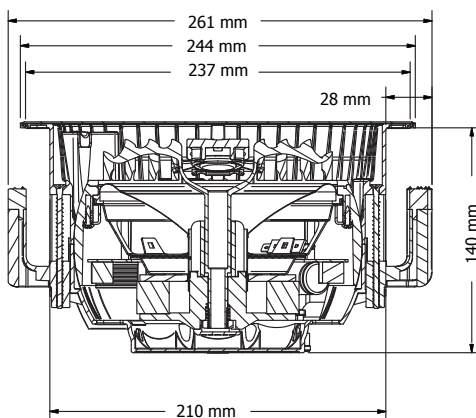

ОСОБЕННОСТИ:

Запатентованный массив твитеров ARC TWEETER ARRAY™

- Прицельное и равномерное высокочастотное покрытие.
- Пониженная частота раздела кроссовера за счет увеличения количества динамиков, дает повышенный уровень звукового давления на критических частотах среднего диапазона.
- Плавный отклик, работа на большей мощности с меньшими искажениями, чем в конструкции с одним твитером.
- Новая конструкция корпуса громкоговорителя позволяет наклонять НЧ-динамик на +/- 15 градусов, Arc-Tweeter Array - на +/- 15 градусов поворачивать всё вместе на 359 градусов. В общей сложности 30 степеней регулировки.

AIM 7

Эксклюзивный Дистрибьютор на территории России, компания CI GROUP

WWW.CI-COM.RU