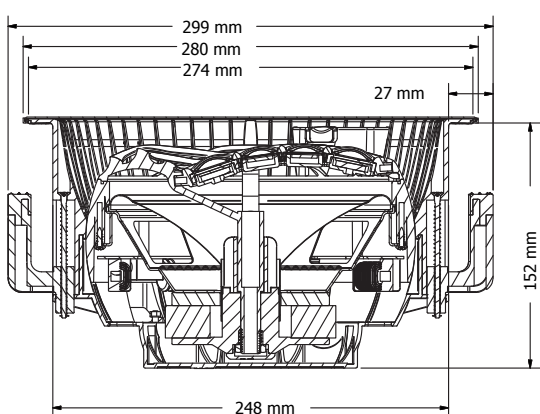

## Запатентованный массив твитеров ARC TWEETER ARRAY™

- Прицельное и равномерное высокочастотное покрытие.
- Пониженная частота раздела кроссовера за счет увеличения количества динамиков, дает повышенный уровень звукового давления на критических частотах среднего диапазона.
- Плавный отклик, работа на большей мощности с меньшими искажениями, чем в конструкции с одним твитером.
- Новая конструкция корпуса громкоговорителя позволяет наклонять НЧ-динамик на +/- 15 градусов, Arc-Tweeter Array - на +/- 15 градусов поворачивать всё вместе на 359 градусов. В общей сложности 30 степеней регулировки.