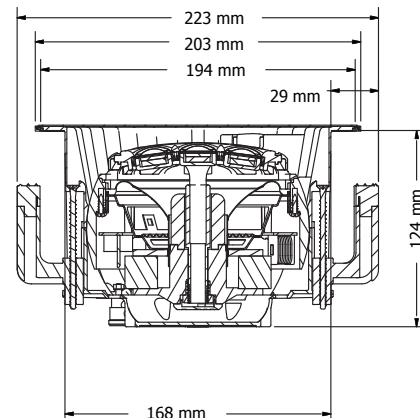

ОСОБЕННОСТИ:

Запатентованный массив твитеров ARC TWEETER ARRAY™

- Прицельное и равномерное высокочастотное покрытие.
- Пониженная частота раздела кроссовера за счет увеличения количества динамиков, дает повышенный уровень звукового давления на критических частотах среднего диапазона.
- Плавный отклик, работа на большей мощности с меньшими искажениями, чем в конструкции с одним твитером.
- Новая конструкция корпуса громкоговорителя позволяет наклонять НЧ-динамик на +/- 15 градусов, Arc-Tweeter Array - на +/- 15 градусов поворачивать всё вместе на 359 градусов. В общей сложности 30 степеней регулировки.

AIM 5

Эксклюзивный Дистрибьютор на территории России, компания CI GROUP

WWW.CI-COM.RU